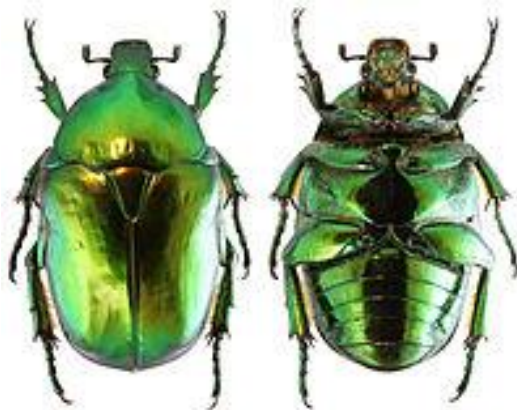

### 1. Ploșniță de câmp-*Polomena prosina* (ordinul Hemiptera)

### 2. Vaca-Domnului(moscălașul)-*Pyrrhocoris apterus*(ordinul-Hemiptera)

### 3. Călugărița comună-*Mantis religiosa*(ordinul-Mantodea)

**4. Croitorul mare al stejarului -cerambyx cedro(ordinul-Coleoptera)**

**5. Gândacul de trandafir(ileana)Cetonia aurora.Ordinul-Coleoptera**